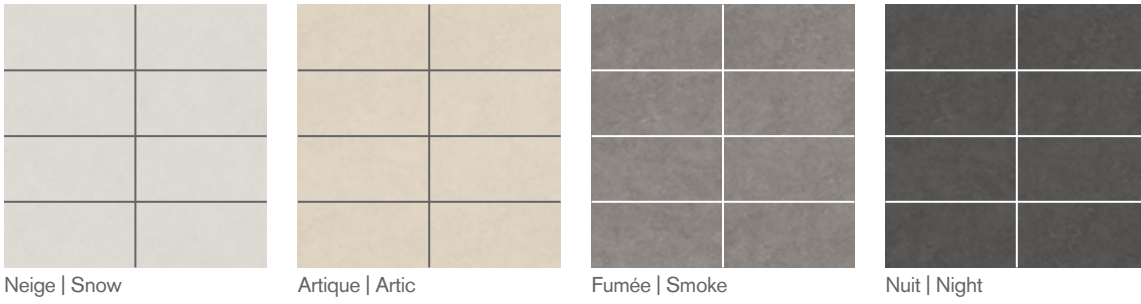

APERÇU DES FACES | FACE OVERVIEW