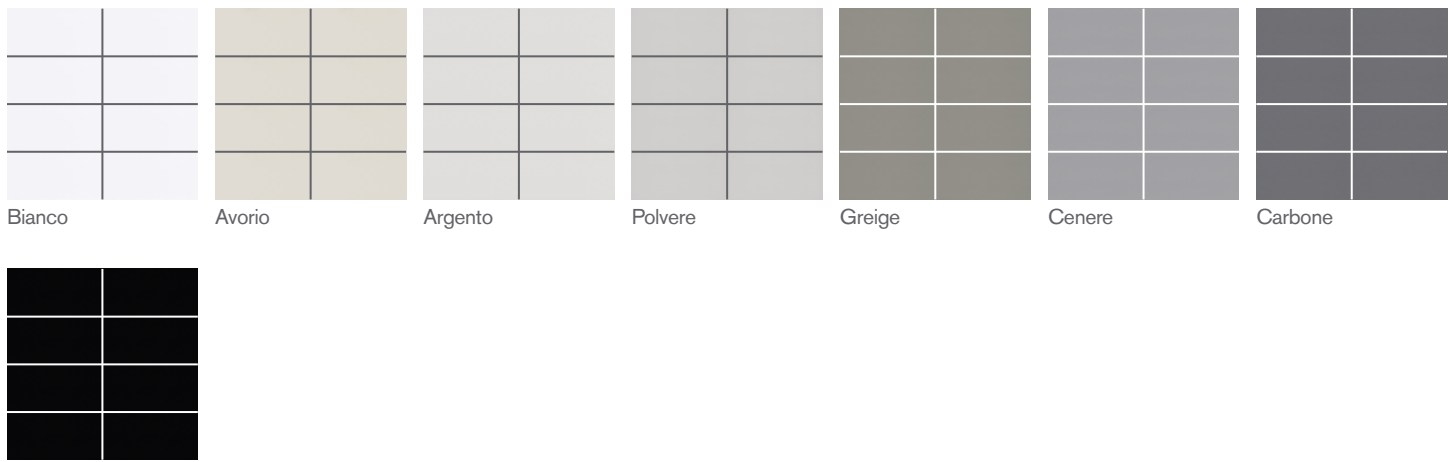

APERÇU DES FACES | FACE OVERVIEW

Nero

Le format illustré ci-dessus est 3" x 6". Veuillez consulter le devant de cette fiche pour voir tous les formats offerts. / The format shown above is 3" x 6". Please refer to the front page of this data sheet for all available formats.

NOTE: Le format 4"x8" en couleur Bianco est également offert en version biseauté. Les tuiles de couleur Nero sont uniquement offertes aux formats 3"x6" mat et 2"x12". Les formats 8" x 12", 4" x 12" et 2" x 8" sont uniquement offerts en couleur Bianco. Le format 2"x2" est uniquement offert en couleurs Bianco, Avorio, Polvere, Cenere et Carbone. Les tuiles au format 2"x2" (fini mat uniquement) ont une résistance chimique de UA-ULA. Les tuiles mates d'autres formats ont une résistance chimique de GA-GLB. Les tuiles lustrées ont une résistance chimique de GA-GLA. | The 4"x8" format in Bianco colour is also available in beveled version. The Nero colour is only available in the 2"x12" and matt 3"x6" formats. The 8" x 12", 4" x 12" et 2" x 8" formats are only available in Bianco. The 2"x2" format is only available in Bianco, Avorio, Polvere, Cenere and Carbone. The 2"x2" format (matt finish only) has a chemical resistance of UA-ULA. Other matt tiles have a chemical resistance of GA-GLB. Glossy tiles have a chemical resistance of GA-GLA.

GARANTIE WARRANTY
JUSQU'À UP TO
10
ANS | YEAR
COMMERCIALE COMMERCIAL

GARANTIE WARRANTY
10
ANS | YEAR
RÉSIDENTIELLE RESIDENTIAL

La garantie s'applique à la fois aux tuiles et aux produits d'installation. Consultez les détails sur ceratec.com

Warranty is applicable to both tiles & installation products. For details see ceratec.com

FORMATS | SIZES	BOÎTES | BOXES			PALETTES | SKIDS			
	Réel | Real	Pièces | Pieces	Pi ca | Sq. Ft.	Lb.	Pièces | Pieces	Pi ca | Sq. Ft.	Lb.
1.9"x1.9" (48x48mm)	20	20.17	48	900	907.53	2160	
7.9"x11.8" (200x300mm)	17	11.01	26.69	1666	1078.53	2615.62	
4"x15.75" (100x400mm)	25	10.94	21.51	1500	656.25	1290.33	
4"x11.8" (100x300mm)	33	10.82	26.07	1980	649.01	1564.2	
4"x7.9" (100x200mm)	50	10.97	26	3600	789.99	1872	
4"x7.9" (100x200mm) Bianco biseauté | Bianco Beveled	50	10.97	25	3600	789.99	1800	
3"x6" (75x150mm)	88	11	25.91	5984	748	1761.69	
2"x11.8" (50x300mm)	44	7.21	23.32	3168	519.2	1679.04	
2"x7.9" (50x200mm)	100	10.97	26	7200	790	1872	

Les informations d'emballage sont sujettes à changement sans préavis. Consultez les plus récentes données sur ceratec.com | Packaging information is subject to change without notice. View the latest information on ceratec.com