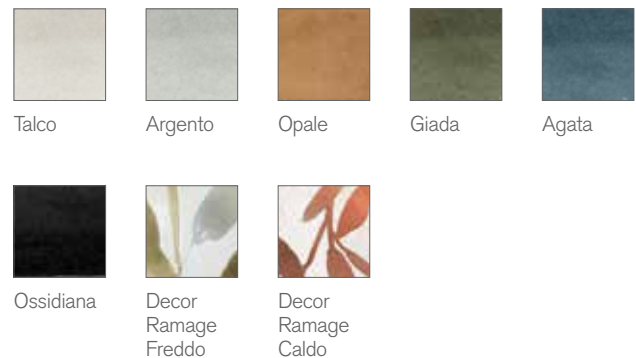

CARACTÉRISTIQUES | CHARACTERISTICS

	Utilisation Usage	Résidentiel - Commercial Residential - Commercial
	Emplacement Location	Intérieur - Extérieur Indoor - Outdoor
	Installation Installation	Mur Wall
	Nombre de faces Number of Faces	35 (Decor) 50
	Variation de couleur Shade Variation	V3 - Modérée (Decor) | V2 - Légère V3 - Moderate (Decor) | V2 - Slight
	Finition du contour Edge Finish	Pressé Pressed
	Fini de la surface Surface Finish	Lustré Glossy
	Épaisseur Thickness	8.5 mm
	Pays Country	Italie Italy

SPÉCIFICATIONS | SPECIFICATIONS

	Résistance à l'abrasion de surface Surface Abrasion Resistance (ISO 10545-7)	N.D. N.A
	Test d'abrasion profonde Deep Abrasion Test (ISO 10545-6)	N.D. N.A
	Résistance au glissement Slip Resistance	DCOF (humide/wet): - DIN 51130: - DIN 51097: -
	Taux d'absorption Water Absorption (ISO 10545-3)	< 0.5 %
	Résistance au gel Frost Resistance (ISO 10545-12)	Oui Yes
	Résistance aux taches Stain Resistance (ISO 10545-14)	5
	Résistance chimique Chemical Resistance (ISO 10545-13)	GA-GLA
	Résistance de flexion Breaking Strength (ISO 10545-4)	≥ 35 N/mm²