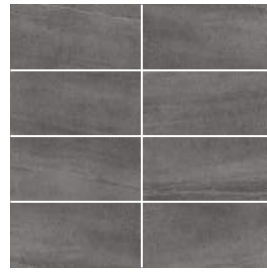

APERÇU DES FACES | FACES OVERVIEW

Gesso

Sabbia

Fossile

Grafite

Le format illustré ci-dessus est 12" x 24". Certaines faces ne sont pas illustrées. Veuillez consulter le devant de cette fiche pour voir tous les formats offerts. / The format shown above is 12" x 24". Not all the faces are shown. Please refer to the front page of this data sheet for all available formats.